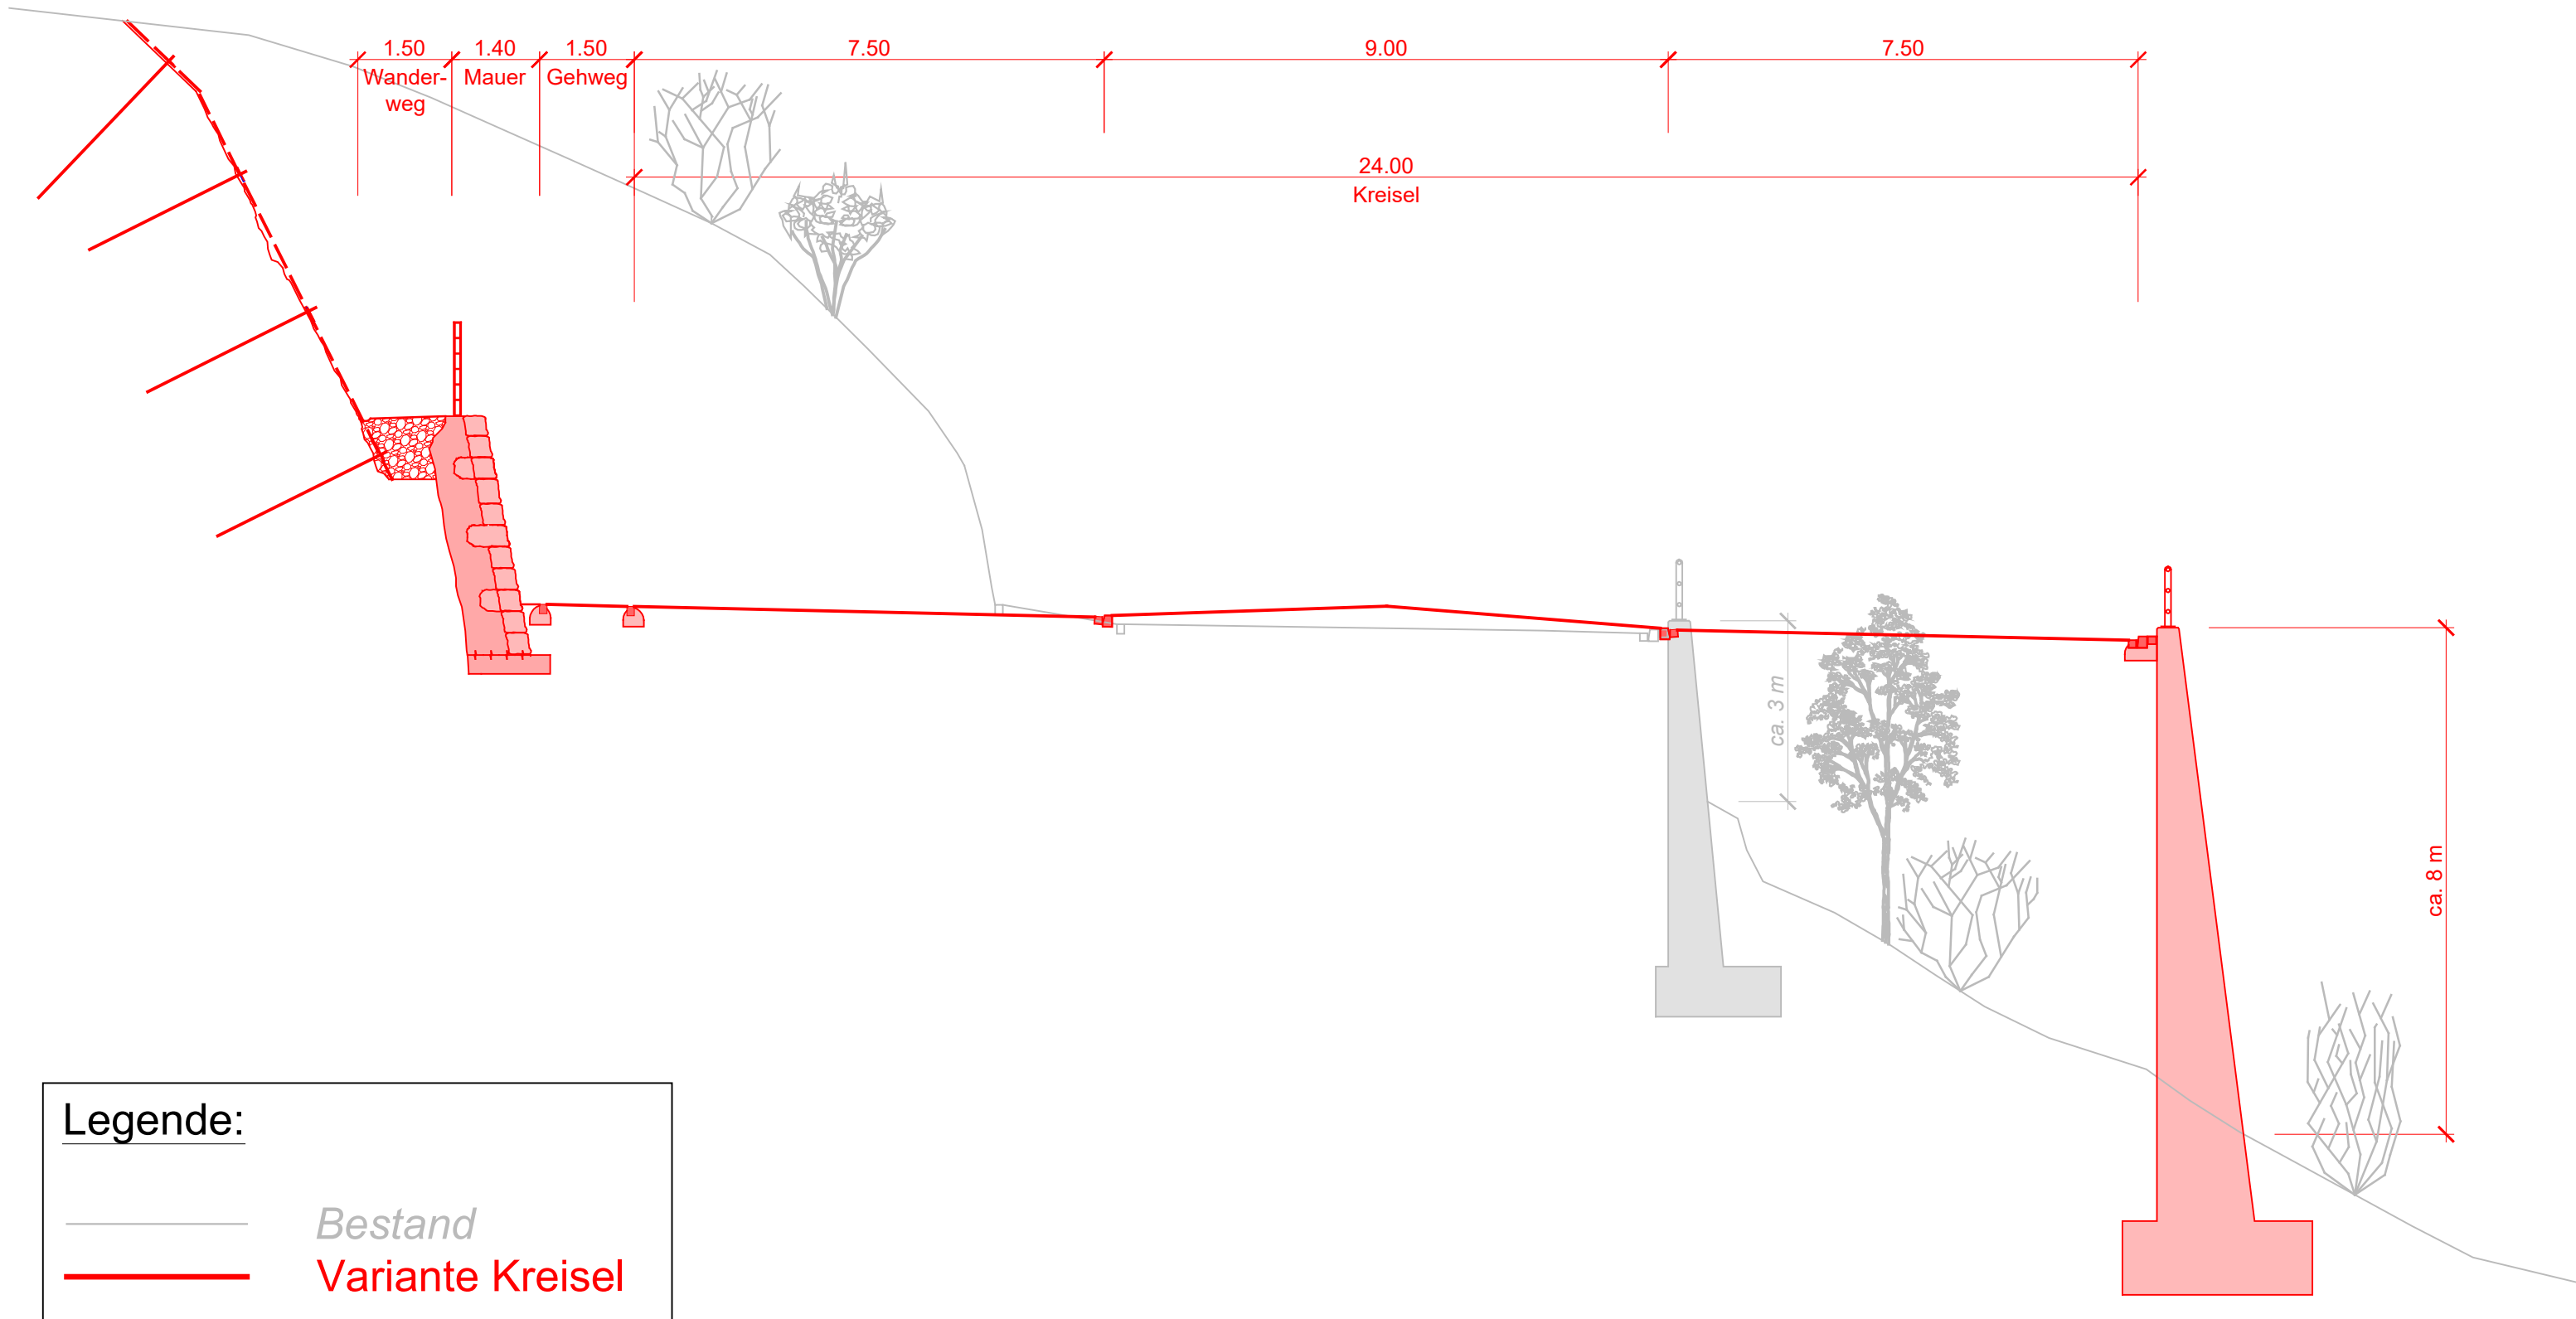

Kantonsstrasse Nr. 35, Rehetobel, Zweibrücken - Kaien  
Einmündung Oberstrasse, Rehetobel  
P 1339

Querschnitt 1 : 100

Legende:

-  Bestand
-  Variante Kreisel