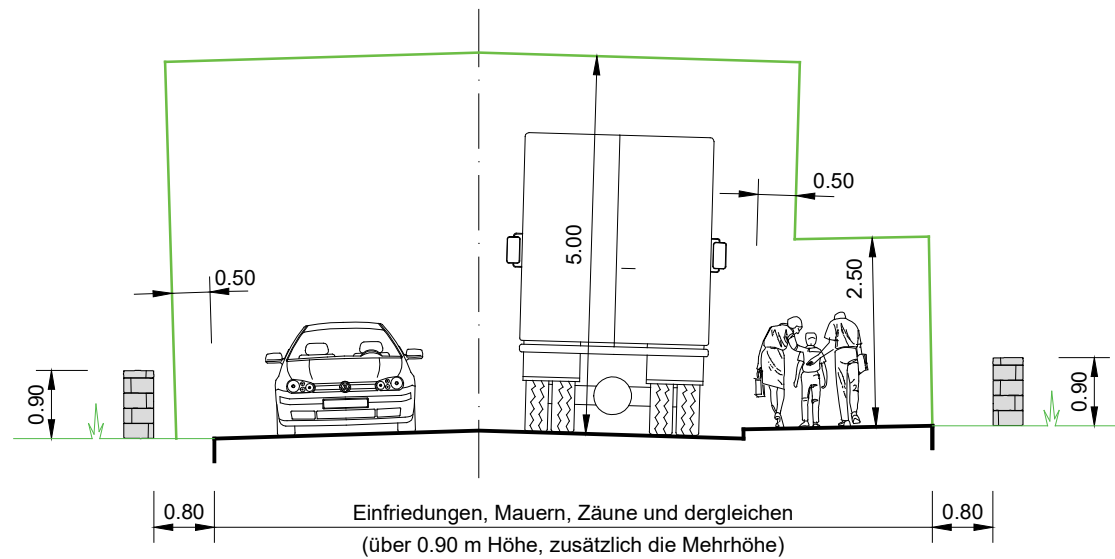

Lichtraumprofil 1 : 100

Strassengesetz (StrG), bGS 731.11 vom 26. Oktober 2009

- Art. 57: Begriff und Messweise
- Art. 58: Ordentliche Strassenabstände
- Art. 65: Sichtfeld
- Art. 66: Lichtraumprofil

Lichtraumprofil 1 : 100

Strassengesetz (StrG), bGS 731.11 vom 26. Oktober 2009

- Art. 57: Begriff und Messweise
- Art. 58: Ordentliche Strassenabstände
- Art. 60: Keine Abstände
- Art. 65: Sichtfeld
- Art. 66: Lichtraumprofil

Strassenabstände

AR 83

Einfriedungen wie Mauern, Zäune und dergleichen ausserorts

Lichtraumprofil 1 : 100

Strassengesetz (StrG), bGS 731.11 vom 26. Oktober 2009

- Art. 57: Begriff und Messweise
- Art. 58: Ordentliche Strassenabstände
- Art. 65: Sichtfeld
- Art. 66: Lichtraumprofil