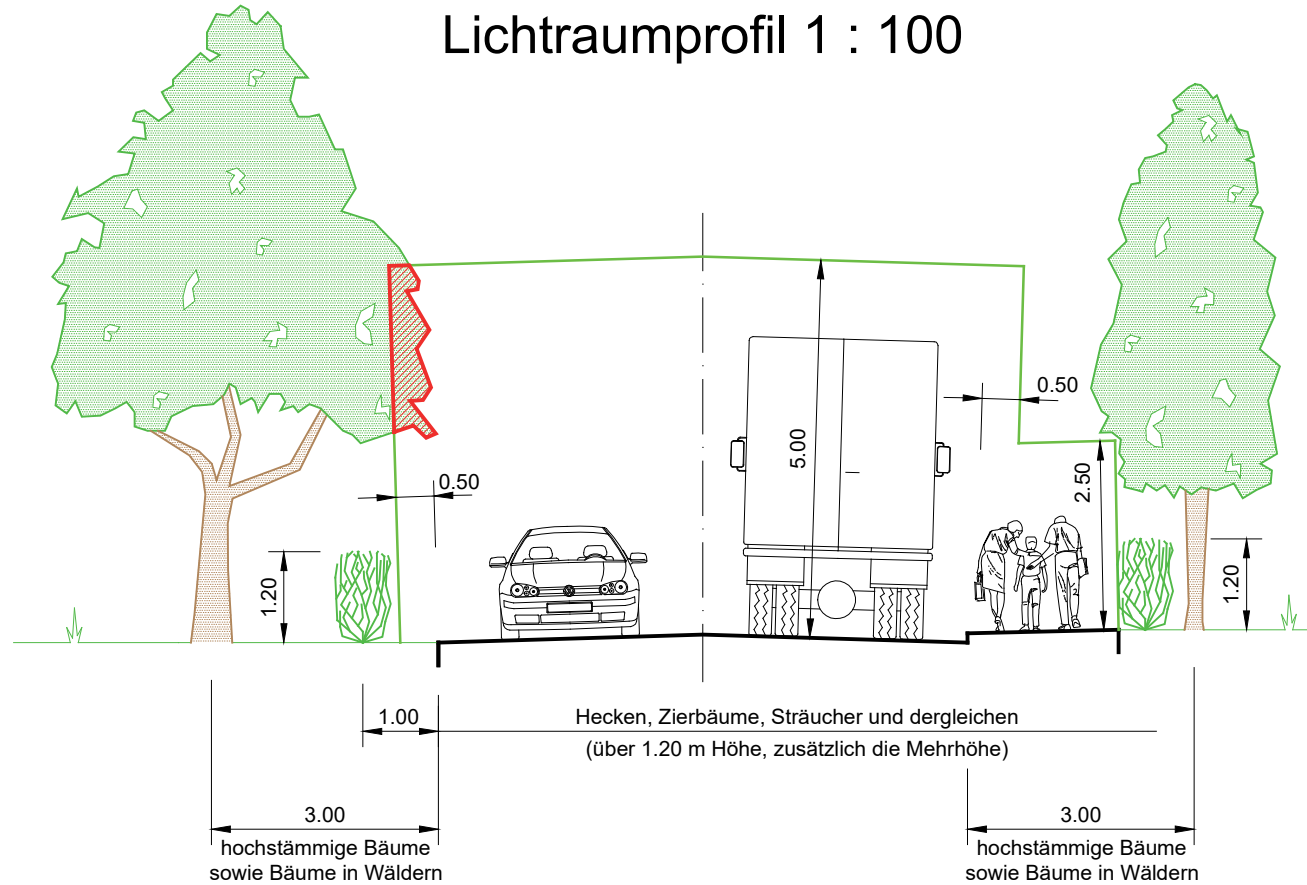

Lichtraumprofil 1 : 100

Strassengesetz (StrG), bGS 731.11 vom 26. Oktober 2009

- Art. 57: Begriff und Messweise
- Art. 58: Ordentliche Strassenabstände
- Art. 65: Sichtfeld
- Art. 66: Lichtraumprofil

Lichtraumprofil 1 : 100

Strassengesetz (StrG), bGS 731.11 vom 26. Oktober 2009

- Art. 57: Begriff und Messweise
- Art. 58: Ordentliche Strassenabstände
- Art. 60: Keine Abstände
- Art. 65: Sichtfeld
- Art. 66: Lichtraumprofil

Strassenabstände

AR 83

Einfriedungen wie Mauern, Zäune und dergleichen ausserorts

Lichtraumprofil 1 : 100

Strassengesetz (StrG), bGS 731.11 vom 26. Oktober 2009

- Art. 57: Begriff und Messweise
- Art. 58: Ordentliche Strassenabstände
- Art. 65: Sichtfeld
- Art. 66: Lichtraumprofil

Strassenabstände

AR 84

Einfriedungen wie Mauern, Zäune und dergleichen innerorts

Lichtraumprofil 1 : 100

Strassengesetz (StrG), bGS 731.11 vom 26. Oktober 2009

- Art. 57: Begriff und Messweise
- Art. 58: Ordentliche Strassenabstände
- Art. 60: Keine Abstände
- Art. 65: Sichtfeld
- Art. 66: Lichtraumprofil