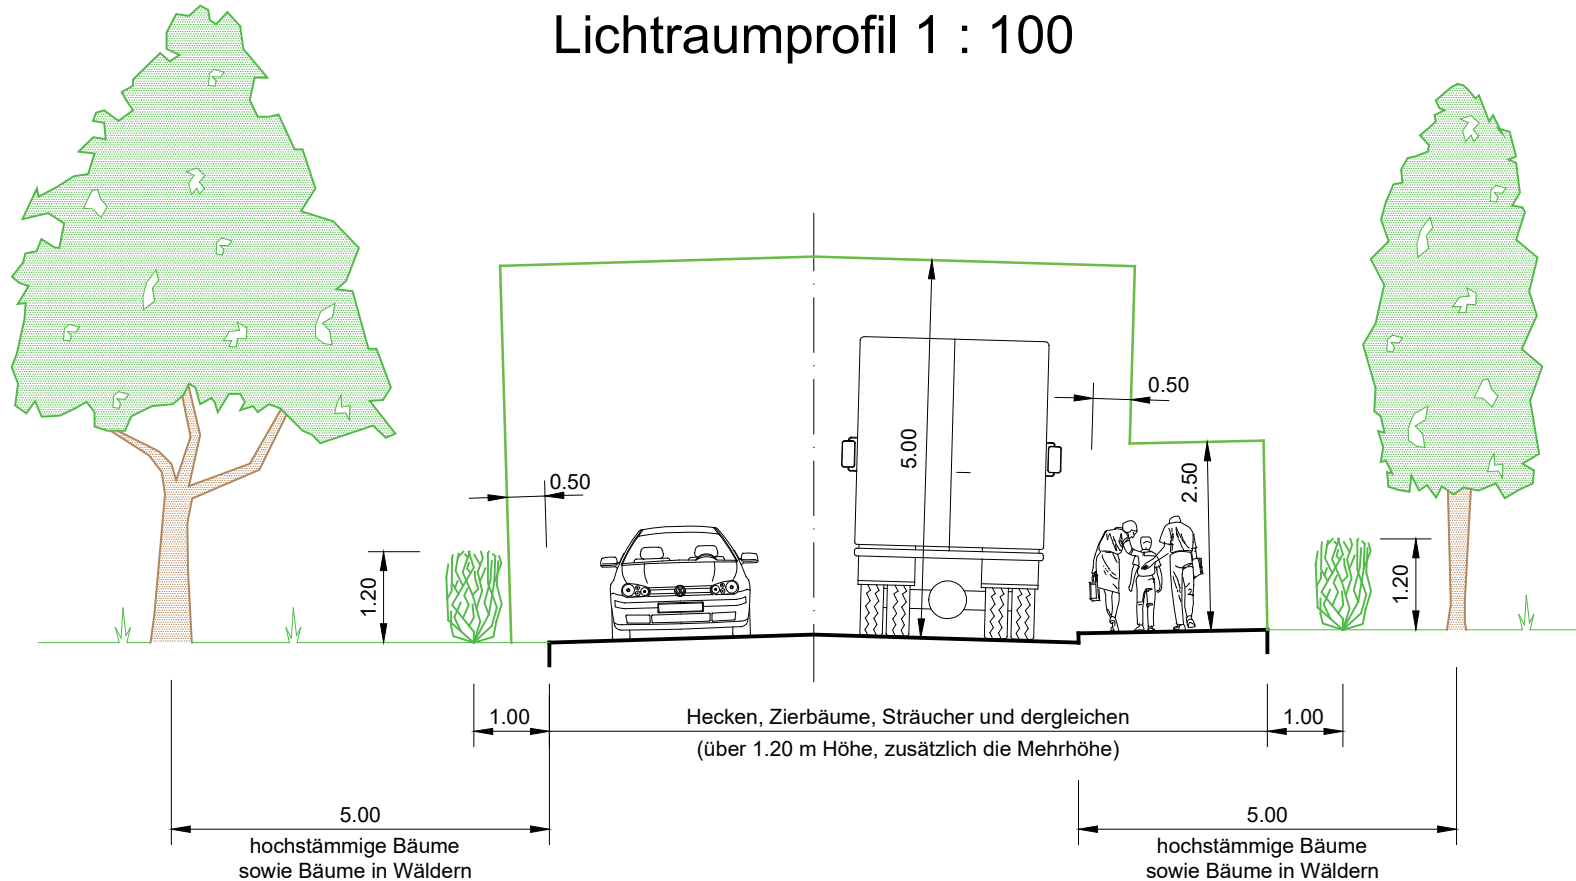

Lichtraumprofil 1 : 100

Strassengesetz (StrG), bGS 731.11 vom 26. Oktober 2009

- Art. 57: Begriff und Messweise
- Art. 58: Ordentliche Strassenabstände
- Art. 65: Sichtfeld
- Art. 66: Lichtraumprofil

Lichtraumprofil 1 : 100

Strassengesetz (StrG), bGS 731.11 vom 26. Oktober 2009

- Art. 57: Begriff und Messweise
- Art. 58: Ordentliche Strassenabstände
- Art. 60: Keine Abstände
- Art. 65: Sichtfeld
- Art. 66: Lichtraumprofil

Strassenabstände

AR 83

Einfriedungen wie Mauern, Zäune und dergleichen ausserorts

Lichtraumprofil 1 : 100

Strassengesetz (StrG), bGS 731.11 vom 26. Oktober 2009

- Art. 57: Begriff und Messweise
- Art. 58: Ordentliche Strassenabstände
- Art. 65: Sichtfeld
- Art. 66: Lichtraumprofil

Strassenabstände

AR 84

Einfriedungen wie Mauern, Zäune und dergleichen innerorts

Lichtraumprofil 1 : 100

Strassengesetz (StrG), bGS 731.11 vom 26. Oktober 2009

- Art. 57: Begriff und Messweise
- Art. 58: Ordentliche Strassenabstände
- Art. 60: Keine Abstände
- Art. 65: Sichtfeld
- Art. 66: Lichtraumprofil