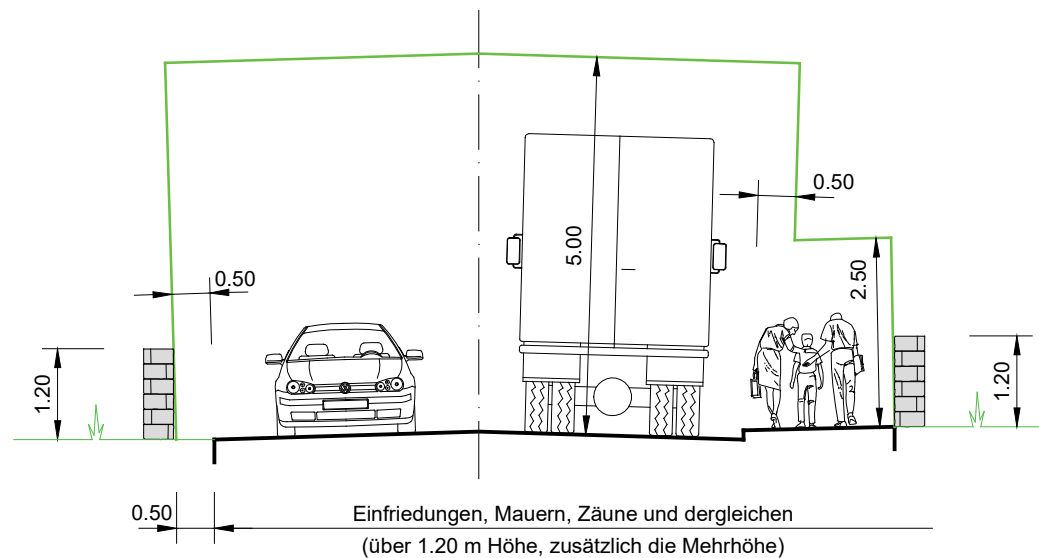

Strassenabstände

AR 83

Einfriedungen wie Mauern, Zäune und dergleichen ausserorts

Lichtraumprofil 1 : 100

Strassengesetz (StrG), bGS 731.11 vom 26. Oktober 2009

- Art. 57: Begriff und Messweise
- Art. 58: Ordentliche Strassenabstände
- Art. 65: Sichtfeld
- Art. 66: Lichtraumprofil

Strassenabstände

AR 84

Einfriedungen wie Mauern, Zäune und dergleichen innerorts

Lichtraumprofil 1 : 100

Strassengesetz (StrG), bGS 731.11 vom 26. Oktober 2009

- Art. 57: Begriff und Messweise
- Art. 58: Ordentliche Strassenabstände
- Art. 60: Keine Abstände
- Art. 65: Sichtfeld
- Art. 66: Lichtraumprofil